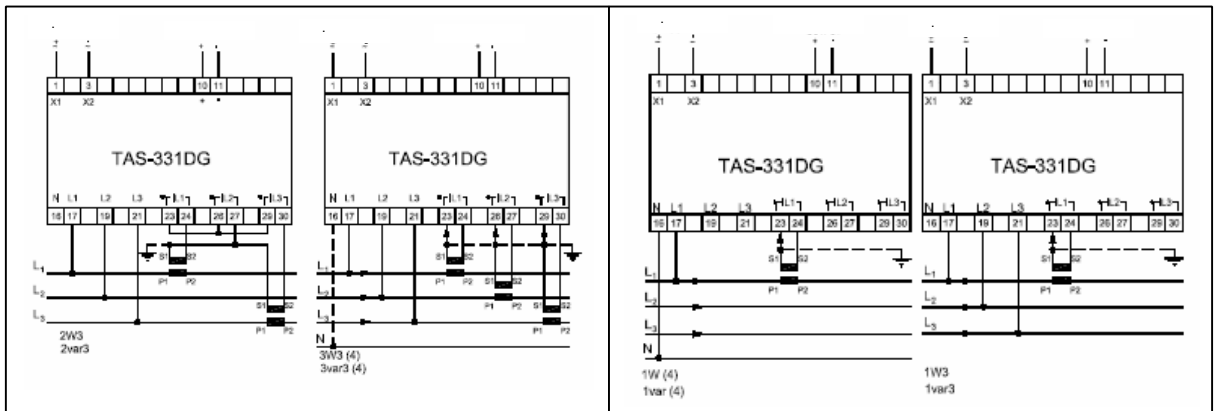

**TAS-331DG**

4921220036 D

- 
- 
- 
- 
- 

0,5 ( -688)

690

TAS-331DG

( TAS-311DG/TAS-321DG)

0,5 (-10 ... 15 ... 30 ... 55°C, -668)

≤ ± 0,75°

(I<sub>n</sub>) 0,75/1,5/3,0/6,0 ; In: 0...200%

20  
75 10 .  
240 1 .  
0,5

(U<sub>n</sub>) - 73/140/254/400 ; : 30...120%U<sub>n</sub> (57...400 )  
- 127/240/440/690 ; : 30...120%U<sub>n</sub> (100...690 )

1,2 × U<sub>n</sub>  
2 × U<sub>n</sub> 10 .  
480

30...45...65...80

20 ... 80 : (1-0)

( )  
= ( )  
1W3, 2W3, 3W3(4), 1var3, 2var3, 3var3(4)

= 5  
= 1

1

(0...100%): 0...1 , 0...5 , 0...10 , 0...20 , 0...1 , 0...5 , 0...10  
(10...100%): 0.1...1 , 0.5...5 , 1...10 , 2...20 , 0.1...1 , 0.5...5 , 1...10  
(20...100%): 0.2...1 , 1...5 , 2...10 , 4...20 , 0.2...1 , 1...5 , 2...10  
(-100...0...100%): -1...0...1 , -5...0...5 , -10...0...10 , -20...0...20 , -1...0...1 , -5...0...5 , -10...0...10

( ) 688

3750

: 57,7-63,5-100-110-127-200-220-230-240-380-400-415-440-450-480-

660-

: 24-48-110-220 -25 / +30%

( ) 3,5 / 2

HSE,

DIN 40040