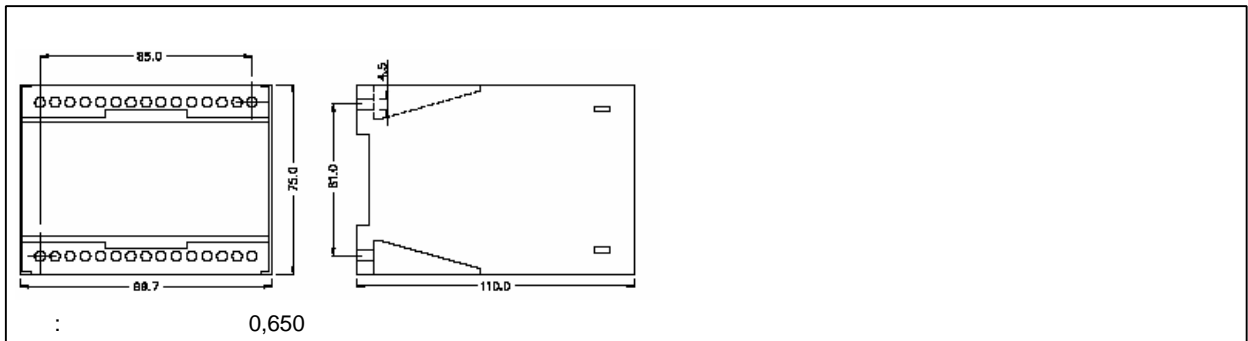

Преобразователь активной мощности	Преобразователь реактивной мощности
Тип	TAS-331DG	TAS-331DG
Диапазон измерений	0 ... 2 МВт	0 ... 1 Мвар (2 Мвар)¹⁾
Соединение	1W3	1var3
±	10 / 100	10 / 100
	100	100
±	100 / 5	100 / 5
	1	2
	4	4
1	-	20 1¹⁾
		20 2¹⁾
	4	4
	21,5	20¹⁾ -
	110 ,	110 ,

1)

50%

2)

1W4/1var4

$$0,375 \text{ A} \leq \frac{1,73 \times \dots \times \pm \dots}{1,73} \leq 6$$

$\pm$ | $\pm$ 1W/1var | $\pm$ 1,73 | $\pm$ 0,375 ... 6 ,