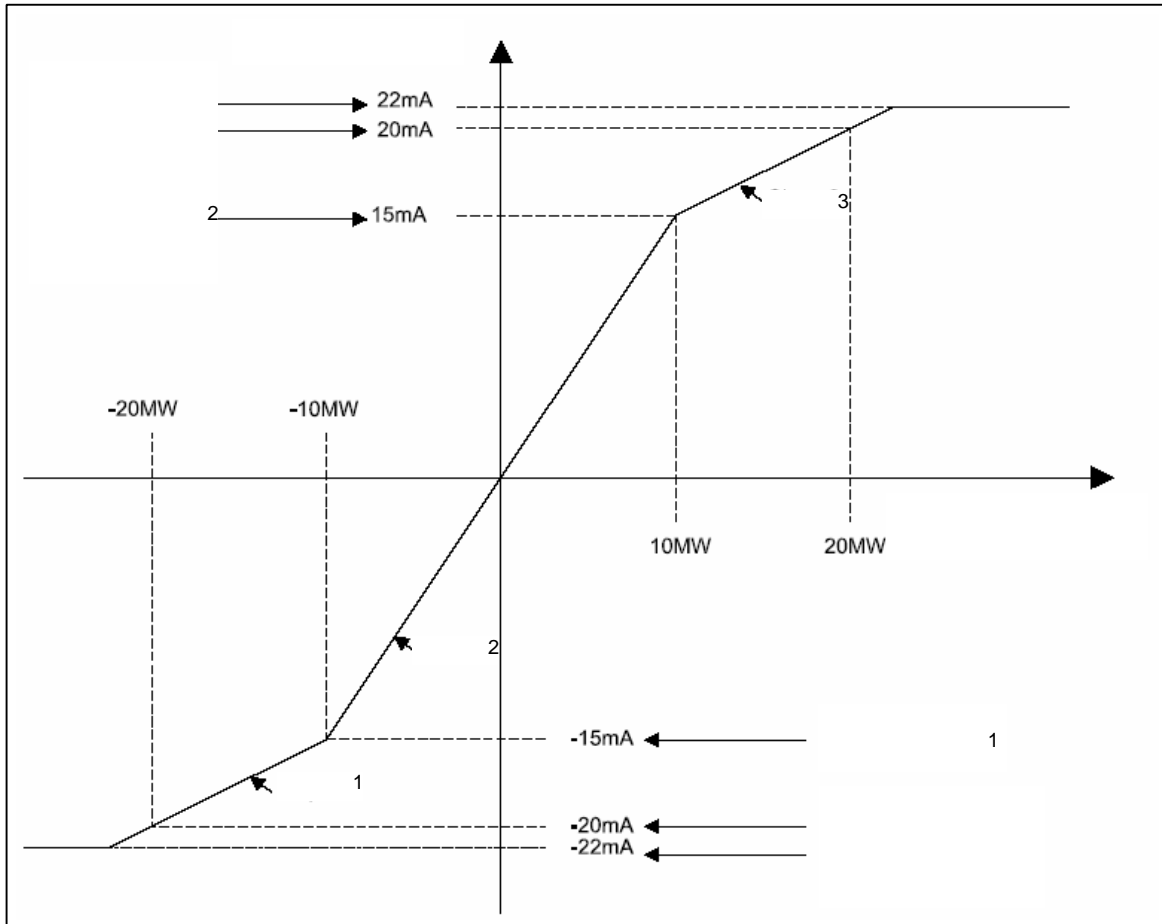

**TAS-331DG**

4921220036 D

- 
- 
- 
- 
- 

0,5 ( -688)

690

TAS-331DG

( TAS-311DG/TAS-321DG)

0,5 (-10 ... 15 ... 30 ... 55°C, -668)

≤ ± 0,75°

(I<sub>n</sub>) 0,75/1,5/3,0/6,0 ; In: 0...200%

20  
75 10 .  
240 1 .  
0,5

(U<sub>n</sub>) - 73/140/254/400 ; : 30...120%U<sub>n</sub> (57...400 )  
- 127/240/440/690 ; : 30...120%U<sub>n</sub> (100...690 )

± 120%

: 10 ( 1 )  
: 20

/ R . 10 , 5 , 1 , 20 , 688  
10 , 5 , 1 ±0,5%

-10...+55°C ( )  
-25...+70°C ( )  
-40...+70°C ( )

±

10°C

2W3/2var3, 3W3/3var3, 3W4/3var4 <225 , - 200  
1W/1var, 1W4/1var4 <150 , 125  
1W3/1var3 <125 , 100

( ) 688

3750

: 57,7-63,5-100-110-127-200-220-230-240-380-400-415-440-450-480-

660-

: 24-48-110-220 -25 / +30%

( ) 3,5 / 2

HSE,

DIN 40040